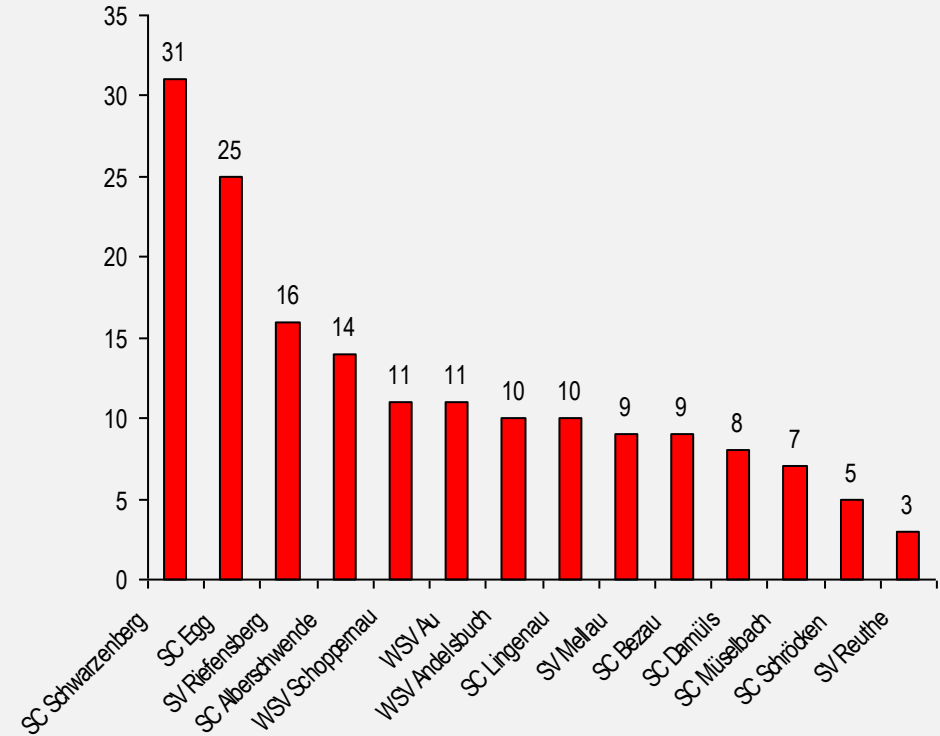

Regionale Verteilung