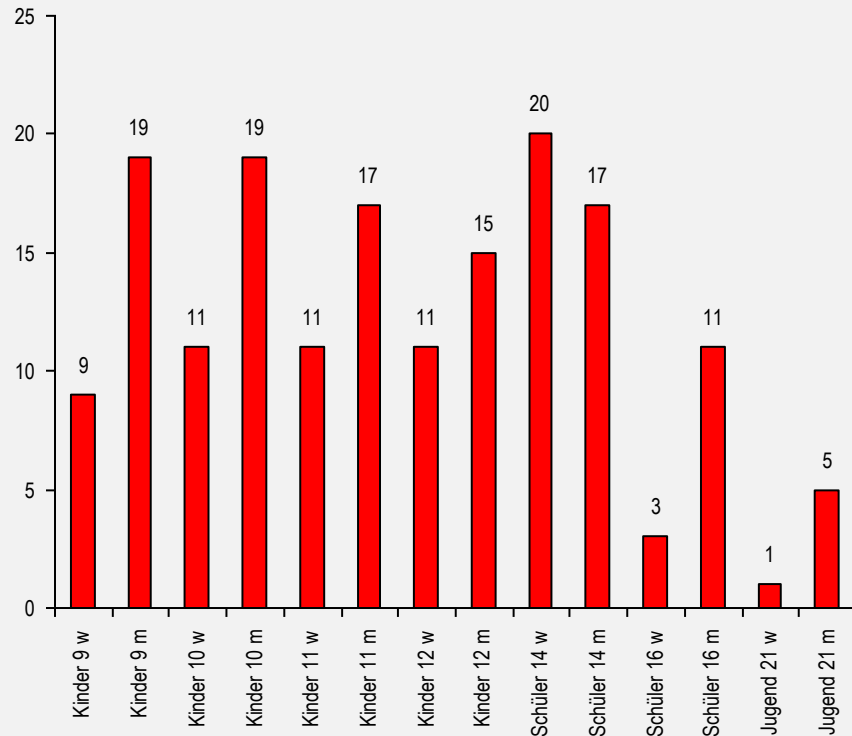

Klassenwertung

Gewertete Starter pro Klasse